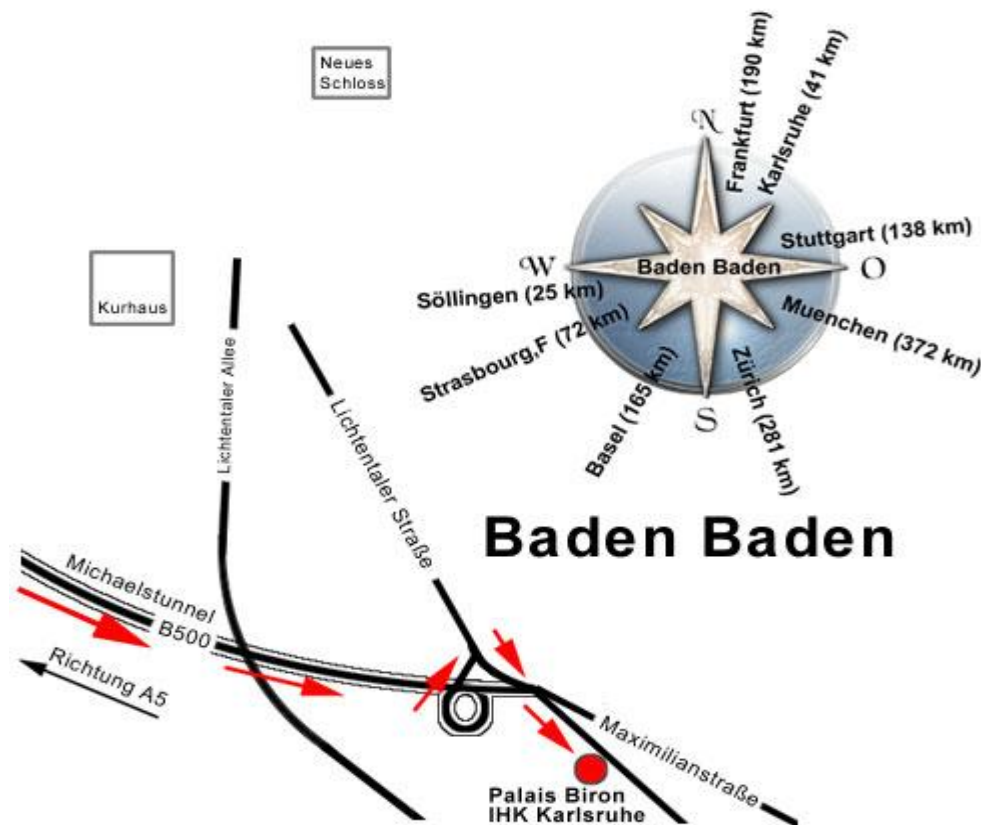

Anreisebeschreibung Palais Biron

Anfahrt aus der Innenstadt

Vom Augustaplatz (Kongresshaus) fahren Sie die B500 (Lichtentaler Straße) immer geradeaus Richtung „Lichtental“. Nach Passieren der dritten Ampelanlage erreichen Sie nach 250 m auf der rechten Straßenseite das Palais Biron. Parkplätze sind vor dem Haus vorhanden.

Öffentliche Verkehrsmittel:

Haltestelle („Maximilianstraße“) der Buslinien 201 – 204 – 207 direkt vor dem Haus!

Fußweg vom Kongresshaus:

Gehen Sie vom Kongresshaus aus links über die Oosbrücke in die Lichtentaler Allee in Richtung Lichtental. Der Weg führt immer an der Oos entlang bis zur Brücke des Palais Biron, die an der schmiedeeisernen Beschriftung „Eden“ erkennbar ist. Nach Überqueren der Brücke erreichen Sie über einen kleinen Parkweg das Palais.

Adresse Palais Biron:

Lichtentaler Straße 92
76530 Baden-Baden